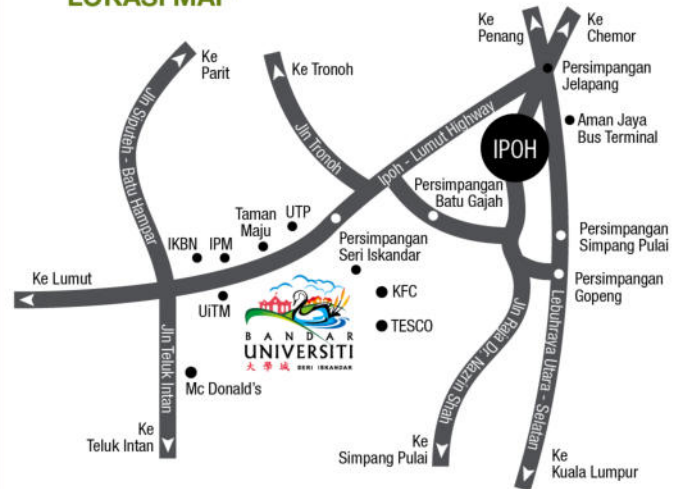

LOKASI MAP

Pemaju : **AGRO-MOD INDUSTRIES SDN. BHD.** (144430-W)

Galeri Jualan
No. 1, Jalan PP5, Bandar Universiti Seri Iskandar,
32610 Seri Iskandar, Perak Darul Ridzuan, Malaysia.
tel 05-3711 162 faks 05-3711 163