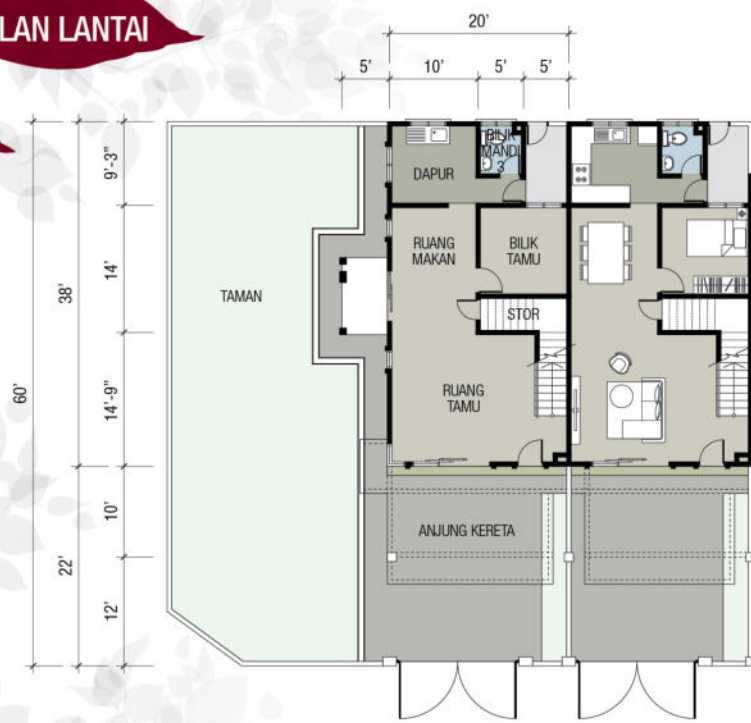

"Gaya Hidup Berkualiti @ BUSI Homes"

RUMAH TERES 2 TINGKAT
4 Bilik & 3 Bilik Mandi
Keluasan Lantai : 1,481 kps.

Gambaran Ilustrasi Rumah Teres Dua Tingkat

Gambaran Ilustrasi Pandangan Jalan

TINGKAT BAWAH

TINGKAT ATAS

SPESIFIKASI

STRUKTUR	: Konkrit bertetulang
DINDING / DINDING MASONRY	: Dilepa hingga tahap siling
PENUTUP BUMBUNG	: Genting konkrit
RANGKA BUMBUNG	: Rangka bumbung besi
SILING	: Tingkat bawah - Siling "skim coat" tanpa biras hias : Tingkat atas - Siling plasterglass tanpa birai hias : Lain-lain - Kepingan siling
TINGKAP	: Depan - Tingkap 'top hung' : Belakang - Tingkap berengsel aluminium / tingkap 'top hung'
PINTU	: Depan - Pintu bergelongsor aluminium : Bilik mandi - Pintu kalis air : Lain-lain - Pintu kayu
KERJA-KERJA BESI	: Alatan kunci & aksesori
KEMASAN DINDING	: Dapur & bilik mandi - Jubin dinding hingga tahap siling
KEMASAN LANTAI	: Ruang tamu, ruang makan, dapur, semua bilik tidur, bilik mandi & balkoni - Jubin seramik : Lain-lain - Kemasan simen
KELENGKAPAN SANITARI	: Besen cuci - 3 no. : Sinki dapur besi baja - 1 no. : Pemancar air mandi - 3 no. : Tandas duduk - 3 no. : Paip air - 4 no. : Paip air untuk mesin basuh - 1 no.
KELENGKAPAN ELEKTRIK	: Mata lampu - 20 no. : Mata kuasa 13 amp - 12 no. : Mata kipas - 7 no. : Mata TV antena - 2 no. : Mata lampu 2 hala - 2 no. : Mata penyaman udara - 1 no.
PENGKABELAN TELEFON DALAMAN	: Mata telefon - 2 no.
PAGAR	: Dinding batu-bata dengan pintu pagar besi & peti surat terlindung di dalam tiang batu-bata